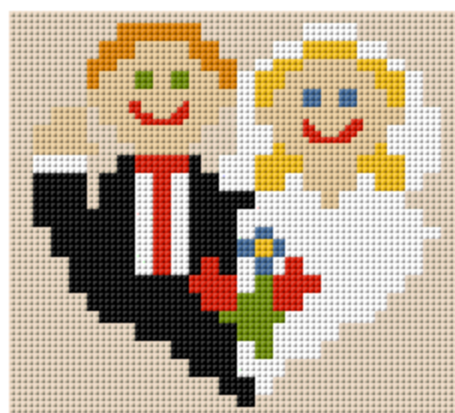

Mis Labores

www.MisLabores.com

Todo en Labores para el Hogar

RORG1

Gráfico gratuito

Numeración de colores en DMC-ANCHOR

DMC	822	951	972	977	900	470	Blanco	799	310
ANCHOR	390	1010	298	1002	333	267	2	136	403