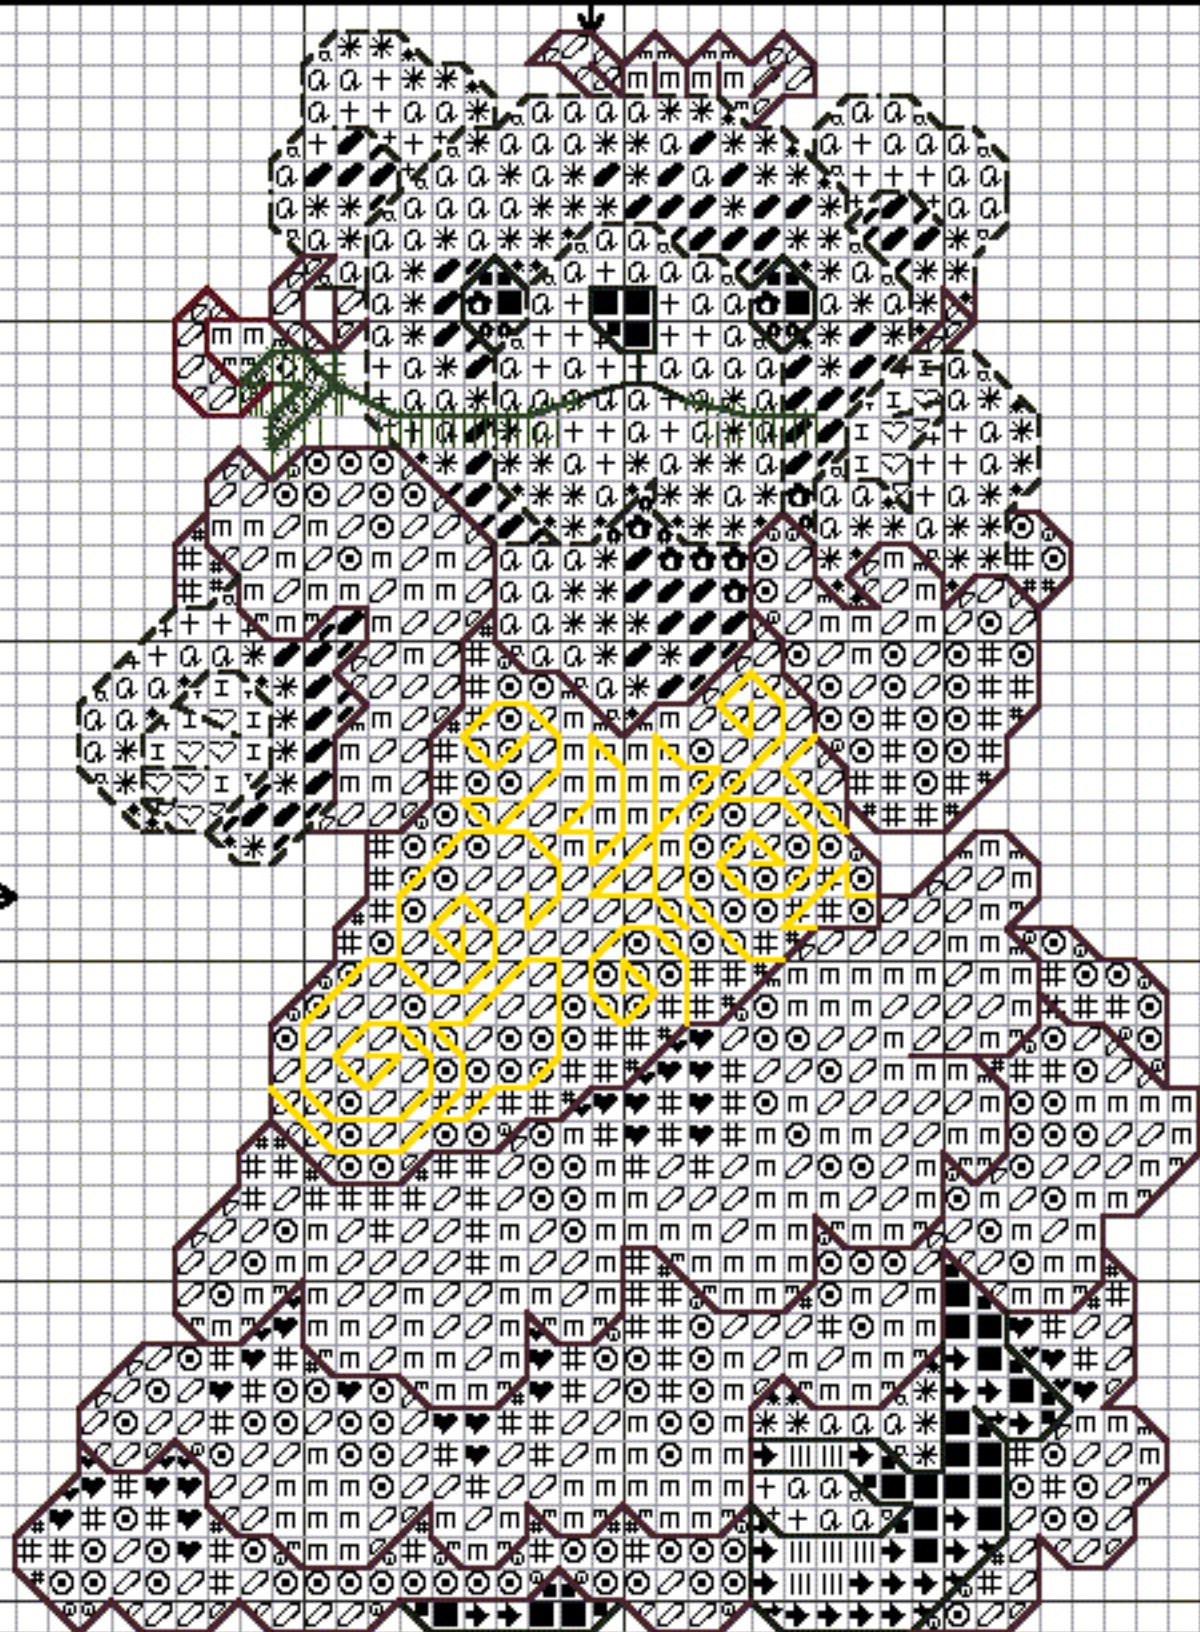

MARIA

MARIAN

Symbol & Color Listing

Sym	DMC No.	Color	Sym	DMC No.	Color
■	310	Black	☼	938	Ult DkCoffee Brown
⊙	321	Med Dk Christmas Red	◇	3347	Med Hunter Green
III	413	Dk Pewter Grey	⊥	3713	Vy Lt Salmon
✂	666	Brt Christmas Red	➔	3799	Vy Dk Pewter Grey
♡	761	Lt Salmon	m	3801	Lt Christmas Red
#	815	Garnet-MD	✳	3862	Mocha Beige - DK
✂	839	Dk Beige Brown	Q	3863	Mocha Beige - MD
♥	902	Vy Dk Granet	+	3864	Mocha Beige - LT

Backstitch Instructions

Use one strand

DMC

Sym	No.	Area
	310	Black - Eyes & Nose; Maria's Shoes
	815	Med Garnet - Rose, Name and Name Motif Roses
	902	Vy Dk Garnet - Maria's Dress, Hair Comb, and Earrings
	3345	Dk Hunter Green - Rose Stem and Rose Leafs on Name Motifs
	3371	Black Brown - Bear Body Outlines
	5282	DMC Metallic Gold - Decorations on Maria's Gown