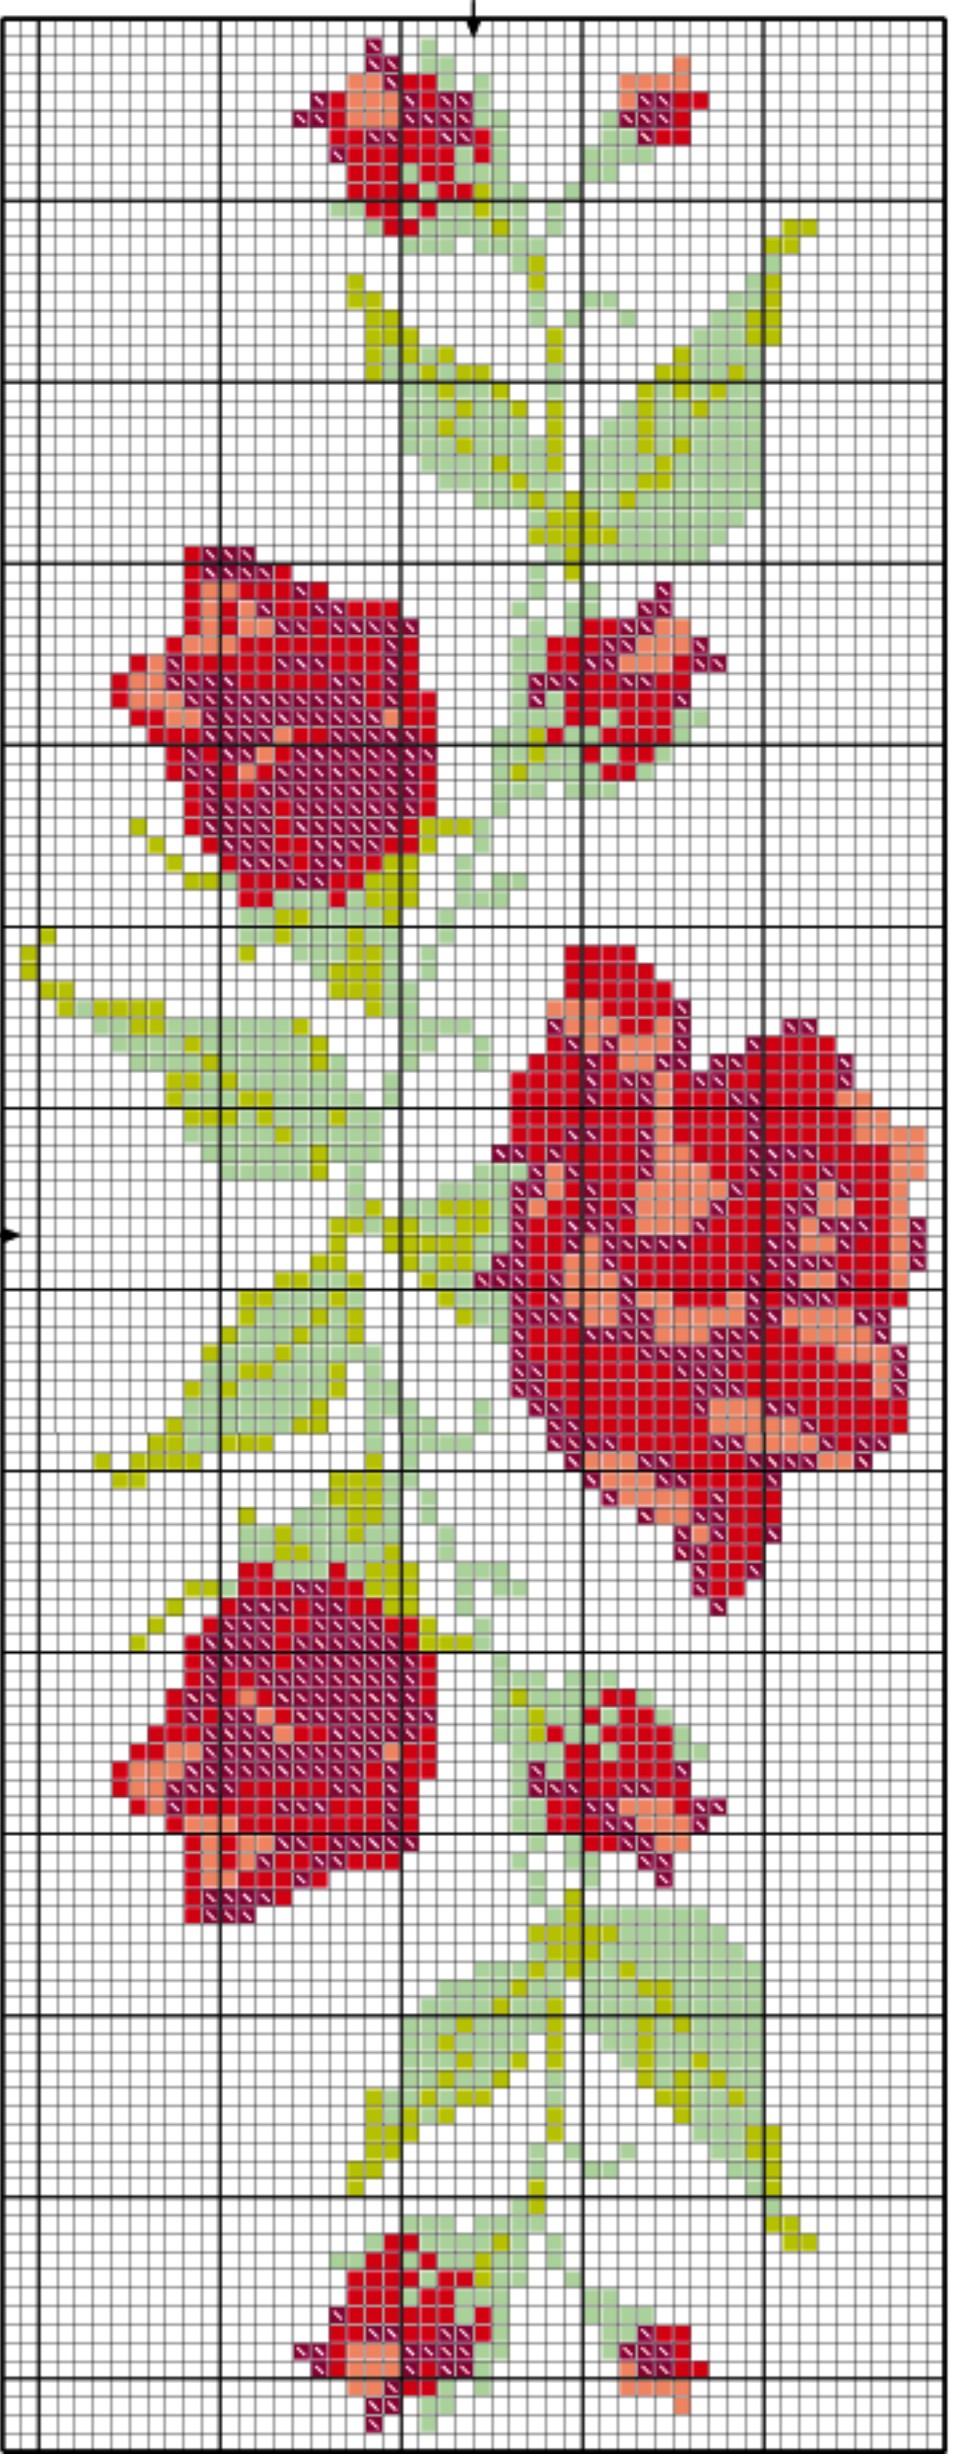

X	ANCHOR	DMC	MAXI	CORES
47	47	321	4701	vermelho escuro
48	48	696	4600	vermelho
1098	1098	3801	1098	rosa rei forte
240	240	966	2410	verde classico médio
253	253	472	2540	vrde pistache claro

X	ANCHOR	DMC	MAXI	CORES
	47	321	4701	vermelho escuro
	46	666	4600	vermelho
	1098	3801	1098	rosa rei forte
	262	3052	1044	verde sólido médio
	240	966	2410	verde clássico médio

X	ANCHOR	DMC	MAXI	CORES
	47	321	4701	vermelho escuro
	46	666	4600	vermelho
	1098	3801	1098	rosa rei forte
	11	350	4960	goiaba
	267	469	1266	verde oliva
	262	3052	1044	verde sólido médio
	240	966	2410	verde clássico médio

X	ANCHOR	DMC	MAXI	CORES
	47	321	4701	vermelho escuro
	46	666	4600	vermelho
	1098	3801	1098	rosa rei forte
	11	350	4960	golaba
	267	469	1266	verde oliva
	262	3052	1044	verde sólido médio
	240	966	2410	verde clássico médio

X	A	3/4X	ANCHOR	DMC	MAXI	CORES
			047	321	4701	vermelho escuro
			046	666	4600	vermelho
			011	350	4960	goiaba
			262	3052	1044	verde sólido médio
			267	469	1266	verde oliva
			240	966	2410	verde clássico médio
			289	307	3050	amarelo
			146	826	1142	azul real escuro
			001	white	1000	branco