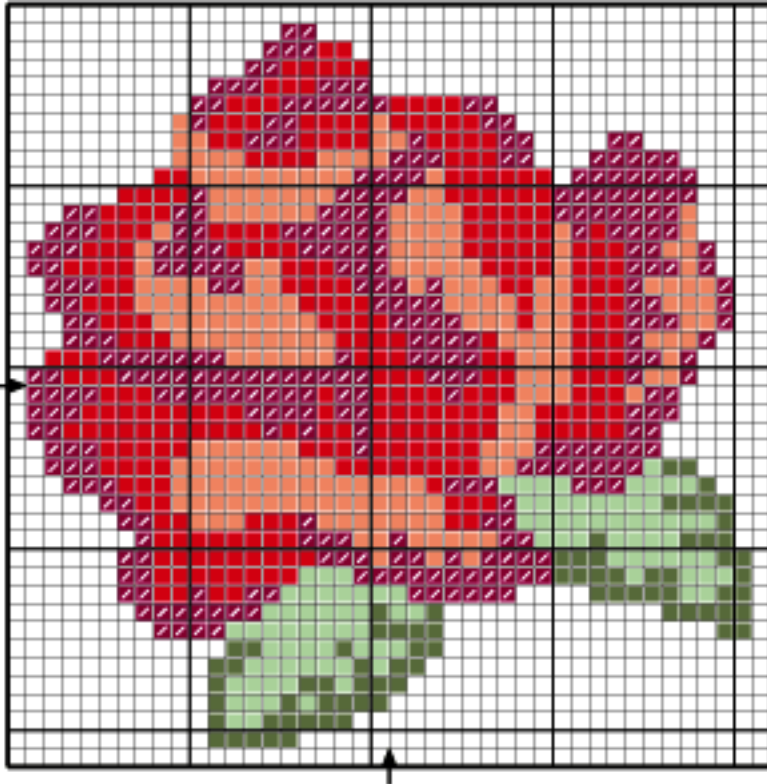

X	ANCHOR	DMC	MAXI	CORES
47	47	321	4701	vermelho escuro
48	48	696	4600	vermelho
1098	1098	3801	1098	rosa rei forte
240	240	966	2410	verde classico médio
253	253	472	2540	vrde pistache claro

X	ANCHOR	DMC	MAXI	CORES
	47	321	4701	vermelho escuro
	46	666	4600	vermelho
	1098	3801	1098	rosa rei forte
	262	3052	1044	verde sólido médio
	240	966	2410	verde clássico médio

X	ANCHOR	DMC	MAXI	CORES
	47	321	4701	vermelho escuro
	46	666	4600	vermelho
	1098	3801	1098	rosa rei forte
	11	350	4960	goiaba
	267	469	1266	verde oliva
	262	3052	1044	verde sólido médio
	240	966	2410	verde clássico médio

X	ANCHOR	DMC	MAXI	CORES
	47	321	4701	vermelho escuro
	46	666	4600	vermelho
	1098	3801	1098	rosa rei forte
	11	350	4960	golaba
	267	469	1266	verde oliva
	262	3052	1044	verde sólido médio
	240	966	2410	verde clássico médio

X	A	3/4X	ANCHOR	DMC	MAXI	CORES
			047	321	4701	vermelho escuro
			046	666	4600	vermelho
			011	350	4960	goiaba
			262	3052	1044	verde sólido médio
			267	469	1266	verde oliva
			240	966	2410	verde clássico médio
			289	307	3050	amarelo
			146	826	1142	azul real escuro
			001	white	1000	branco