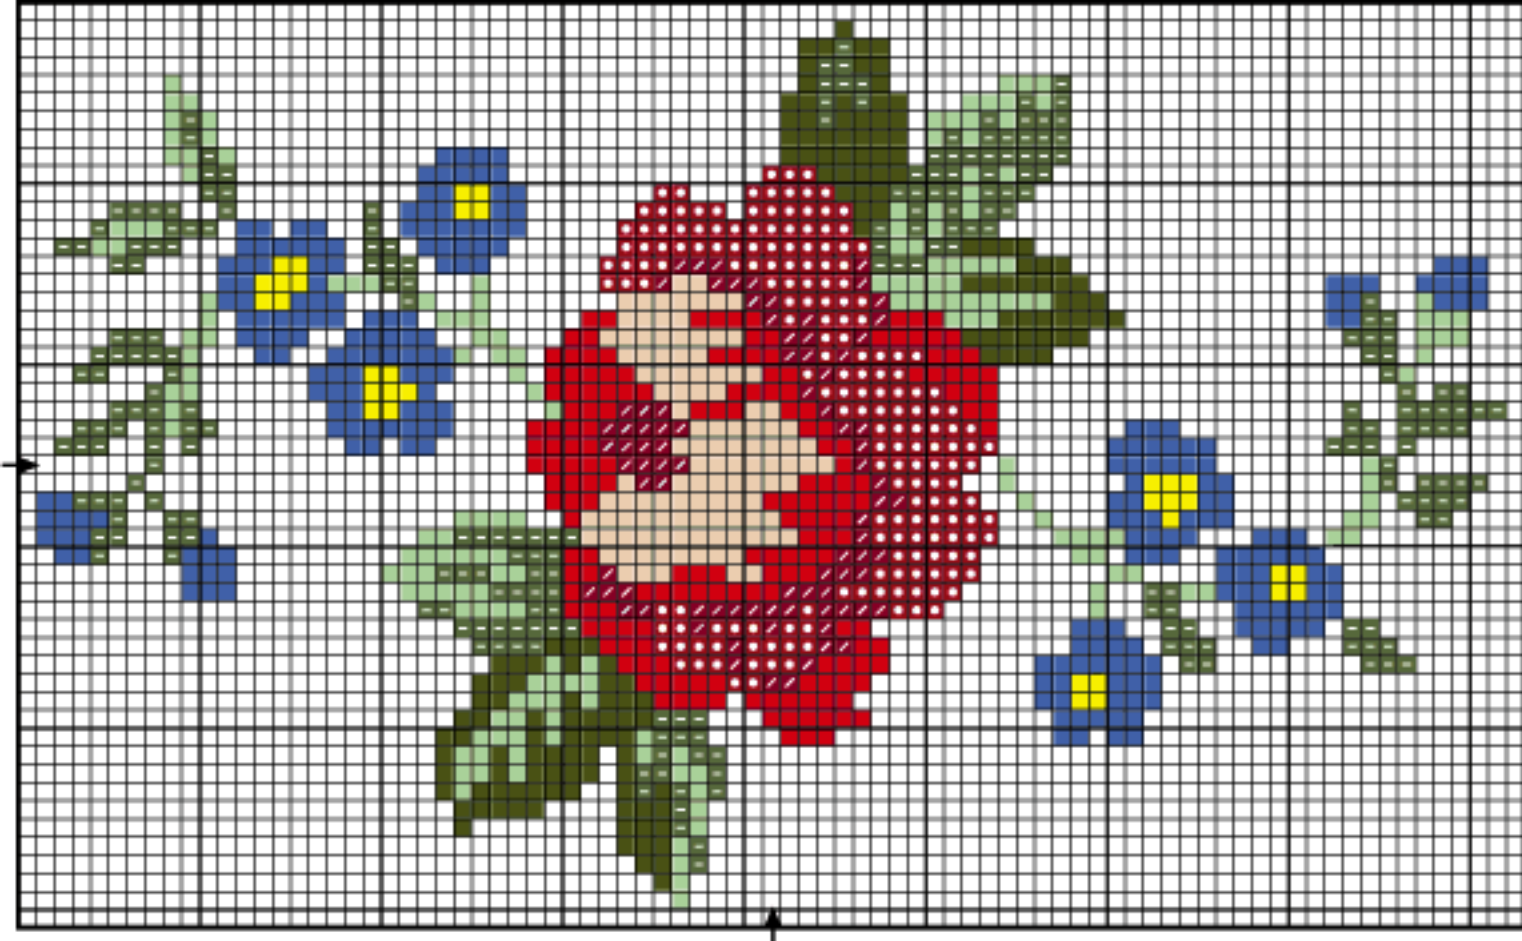

X	ANCHOR	DMC	MAXI	CORES
47	47	321	4701	vermelho escuro
48	48	696	4600	vermelho
1098	1098	3801	1098	rosa rei forte
240	240	966	2410	verde classico médio
253	253	472	2540	vrde pistache claro

X	ANCHOR	DMC	MAXI	CORES
	47	321	4701	vermelho escuro
	46	666	4600	vermelho
	1098	3801	1098	rosa rei forte
	262	3052	1044	verde sólido médio
	240	966	2410	verde clássico médio

X	ANCHOR	DMC	MAXI	CORES
	47	321	4701	vermelho escuro
	46	666	4600	vermelho
	1098	3801	1098	rosa rei forte
	11	350	4960	goiaba
	267	469	1266	verde oliva
	262	3052	1044	verde sólido médio
	240	966	2410	verde clássico médio

X	ANCHOR	DMC	MAXI	CORES
	47	321	4701	vermelho escuro
	46	666	4600	vermelho
	1098	3801	1098	rosa rei forte
	11	350	4960	golaba
	267	469	1266	verde oliva
	262	3052	1044	verde sólido médio
	240	966	2410	verde clássico médio

X	A	3/4X	ANCHOR	DMC	MAXI	CORES
			047	321	4701	vermelho escuro
			046	666	4600	vermelho
			011	350	4960	goiaba
			262	3052	1044	verde sólido médio
			267	469	1266	verde oliva
			240	966	2410	verde clássico médio
			289	307	3050	amarelo
			146	826	1142	azul real escuro
			001	white	1000	branco