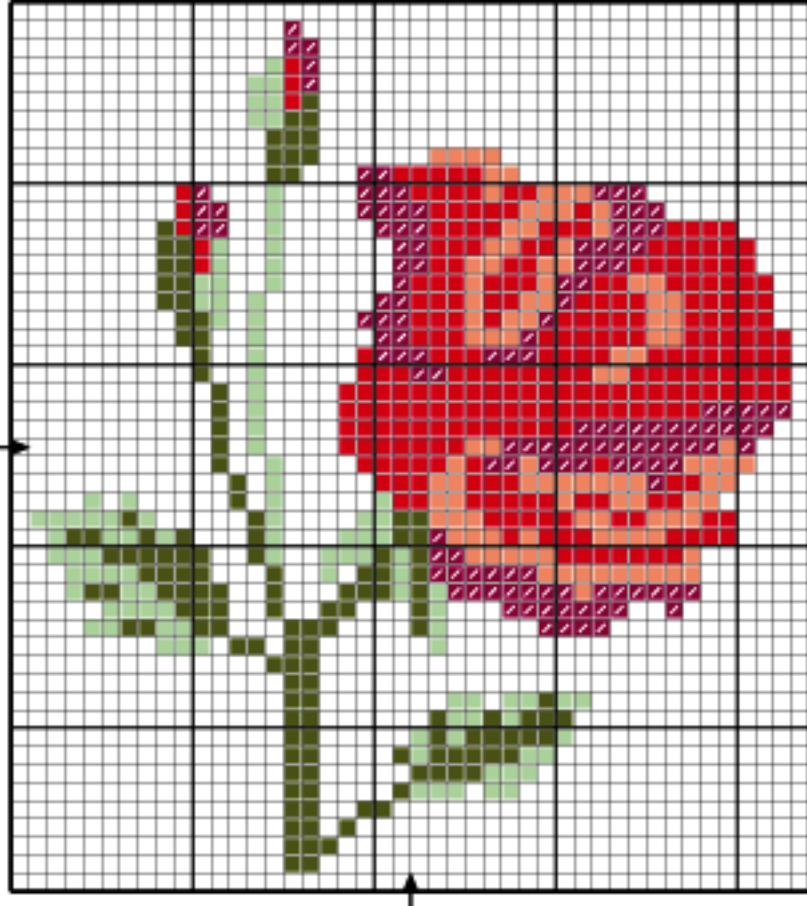

X	ANCHOR	DMC	MAXI	CORES
47	47	321	4701	vermelho escuro
48	48	696	4600	vermelho
1098	1098	3801	1098	rosa rei forte
240	240	966	2410	verde classico médio
253	253	472	2540	vrde pistache claro

X	ANCHOR	DMC	MAXI	CORES
	47	321	4701	vermelho escuro
	46	666	4600	vermelho
	1098	3801	1098	rosa rei forte
	262	3052	1044	verde sólido médio
	240	966	2410	verde clássico médio

X	ANCHOR	DMC	MAXI	CORES
	47	321	4701	vermelho escuro
	46	666	4600	vermelho
	1098	3801	1098	rosa rei forte
	11	350	4960	goiaba
	267	469	1266	verde oliva
	262	3052	1044	verde sólido médio
	240	966	2410	verde clássico médio

X	ANCHOR	DMC	MAXI	CORES
	47	321	4701	vermelho escuro
	46	666	4600	vermelho
	1098	3801	1098	rosa rei forte
	11	350	4960	golaba
	267	469	1266	verde oliva
	262	3052	1044	verde sólido médio
	240	966	2410	verde clássico médio

X	A	3/4X	ANCHOR	DMC	MAXI	CORES
			047	321	4701	vermelho escuro
			046	666	4600	vermelho
			011	350	4960	goiaba
			262	3052	1044	verde sólido médio
			267	469	1266	verde oliva
			240	966	2410	verde clássico médio
			289	307	3050	amarelo
			146	826	1142	azul real escuro
			001	white	1000	branco