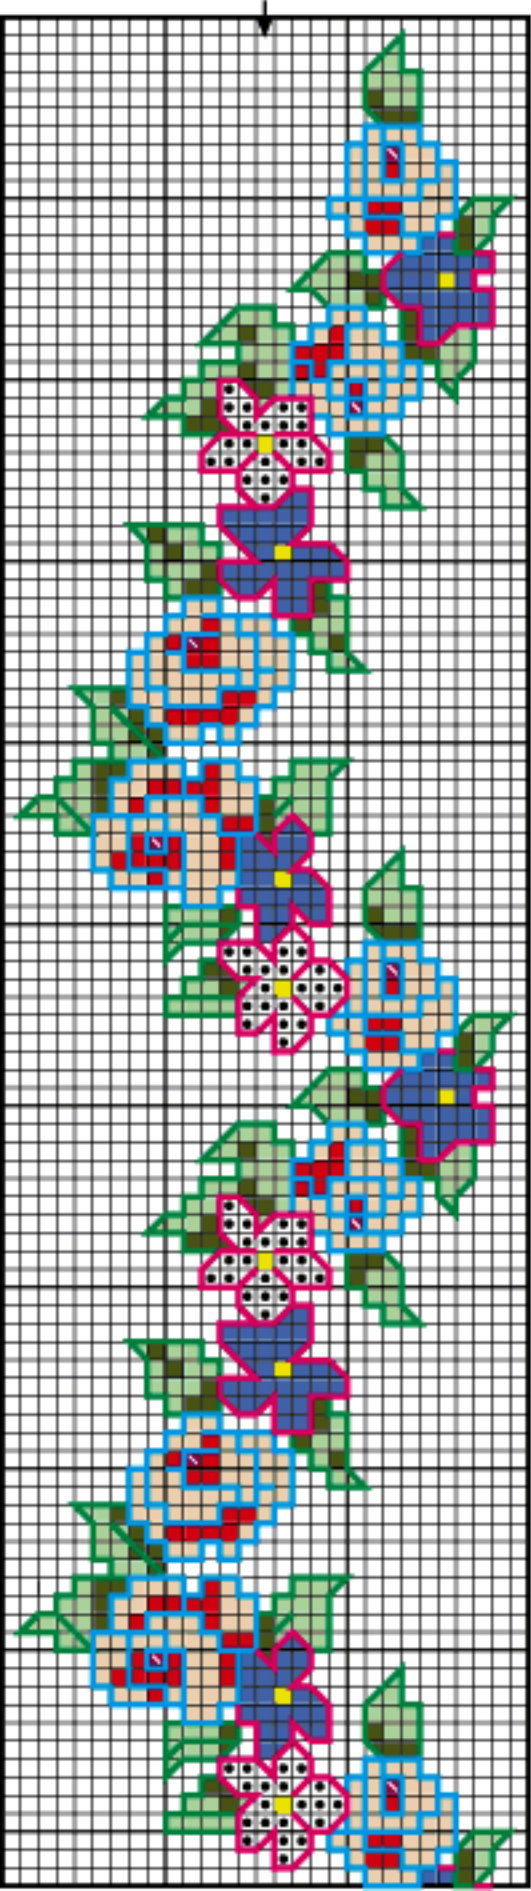

X	ANCHOR	DMC	MAXI	CORES
47	47	321	4701	vermelho escuro
48	48	696	4600	vermelho
1098	1098	3801	1098	rosa rei forte
240	240	966	2410	verde classico médio
253	253	472	2540	vrde pistache claro

X	ANCHOR	DMC	MAXI	CORES
	47	321	4701	vermelho escuro
	46	666	4600	vermelho
	1098	3801	1098	rosa rei forte
	262	3052	1044	verde sólido médio
	240	966	2410	verde clássico médio

X	ANCHOR	DMC	MAXI	CORES
	47	321	4701	vermelho escuro
	46	666	4600	vermelho
	1098	3801	1098	rosa rei forte
	11	350	4960	goiaba
	267	469	1266	verde oliva
	262	3052	1044	verde sólido médio
	240	966	2410	verde clássico médio

X	ANCHOR	DMC	MAXI	CORES
	47	321	4701	vermelho escuro
	46	666	4600	vermelho
	1098	3801	1098	rosa rei forte
	11	350	4960	golaba
	267	469	1266	verde oliva
	262	3052	1044	verde sólido médio
	240	966	2410	verde clássico médio

X	A	3/4X	ANCHOR	DMC	MAXI	CORES
			047	321	4701	vermelho escuro
			046	666	4600	vermelho
			011	350	4960	goiaba
			262	3052	1044	verde sólido médio
			267	469	1266	verde oliva
			240	966	2410	verde clássico médio
			289	307	3050	amarelo
			146	826	1142	azul real escuro
			001	white	1000	branco