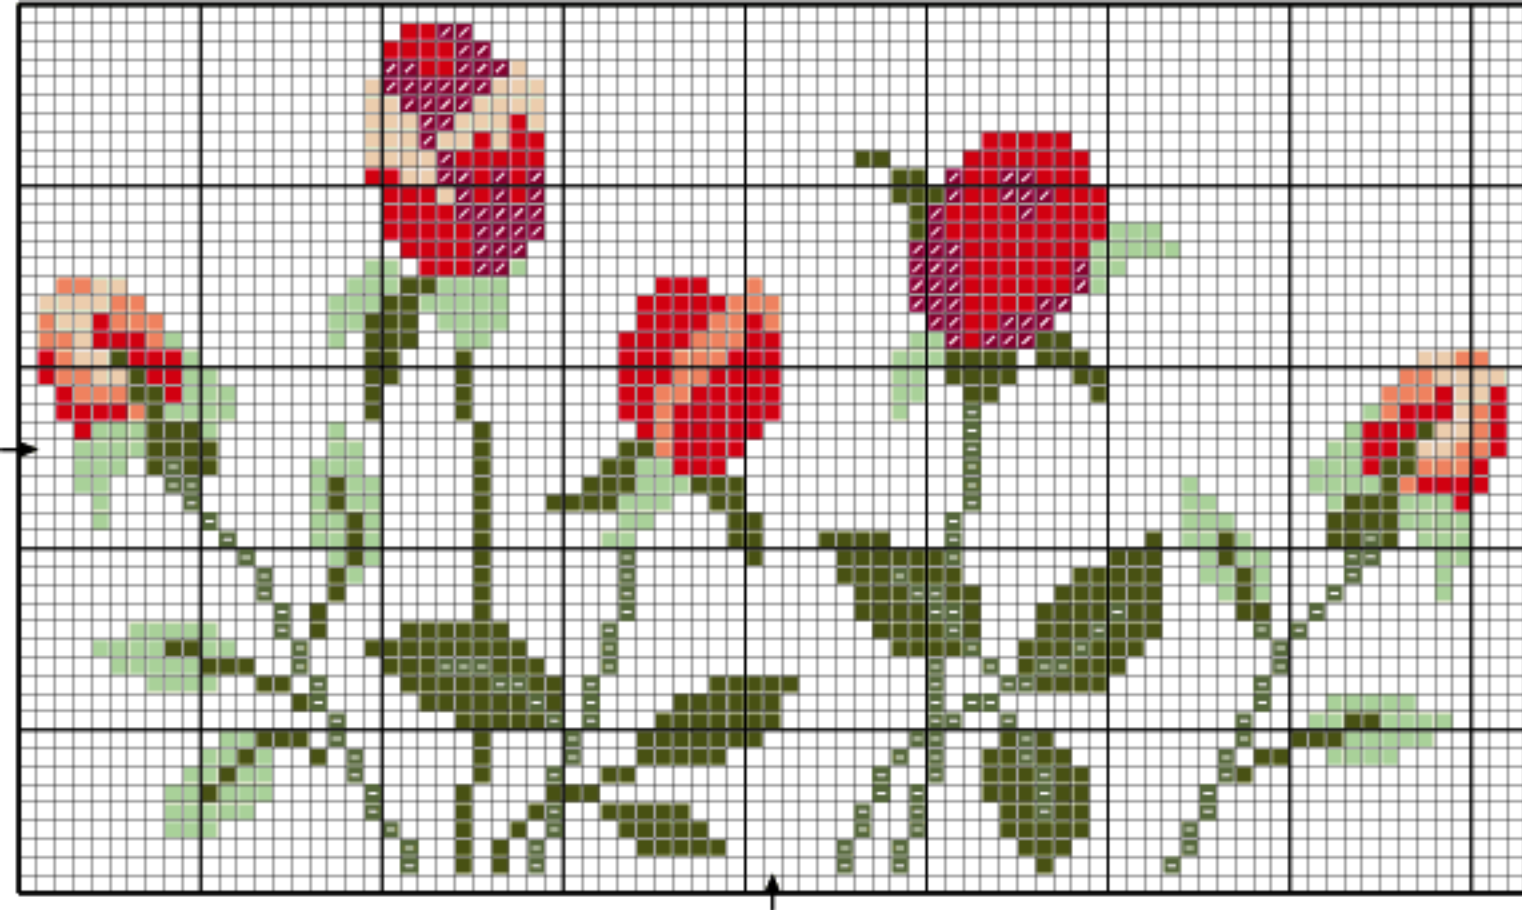

X	ANCHOR	DMC	MAXI	CORES
47	47	321	4701	vermelho escuro
48	48	696	4600	vermelho
1098	1098	3801	1098	rosa rei forte
240	240	966	2410	verde classico médio
253	253	472	2540	vrde pistache claro

X	ANCHOR	DMC	MAXI	CORES
	47	321	4701	vermelho escuro
	46	666	4600	vermelho
	1098	3801	1098	rosa rei forte
	262	3052	1044	verde sólido médio
	240	966	2410	verde clássico médio

X	ANCHOR	DMC	MAXI	CORES
	47	321	4701	vermelho escuro
	46	666	4600	vermelho
	1098	3801	1098	rosa rei forte
	11	350	4960	goiaba
	267	469	1266	verde oliva
	262	3052	1044	verde sólido médio
	240	966	2410	verde clássico médio

X	ANCHOR	DMC	MAXI	CORES
	47	321	4701	vermelho escuro
	46	666	4600	vermelho
	1098	3801	1098	rosa rei forte
	11	350	4960	golaba
	267	469	1266	verde oliva
	262	3052	1044	verde sólido médio
	240	966	2410	verde clássico médio

X	A	3/4X	ANCHOR	DMC	MAXI	CORES
			047	321	4701	vermelho escuro
			046	666	4600	vermelho
			011	350	4960	goiaba
			262	3052	1044	verde sólido médio
			267	469	1266	verde oliva
			240	966	2410	verde clássico médio
			289	307	3050	amarelo
			146	826	1142	azul real escuro
			001	white	1000	branco