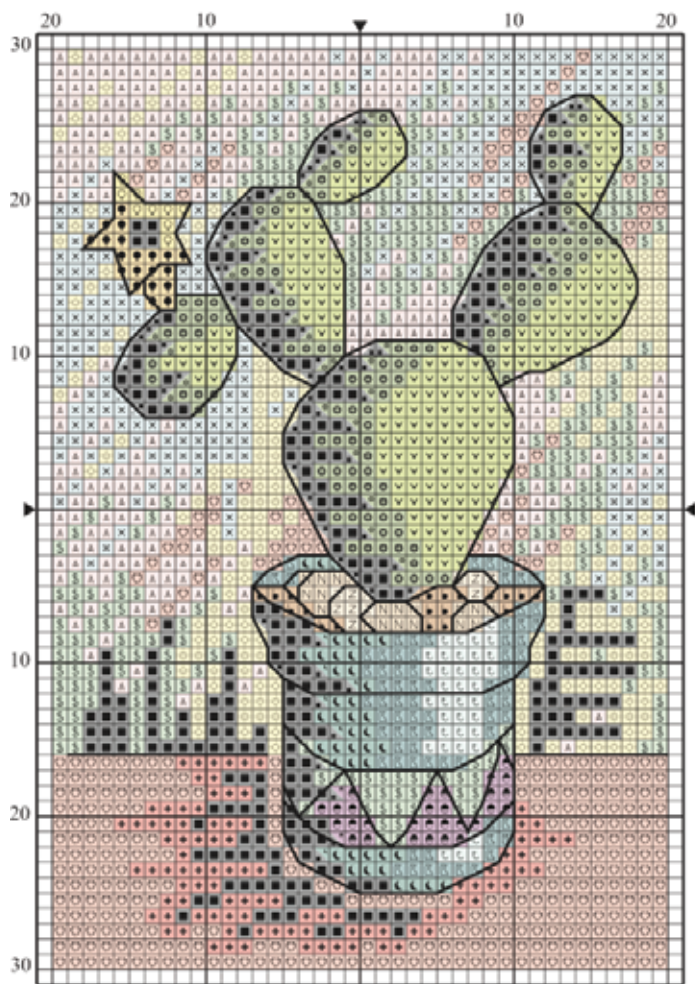

## Cacti cards key

	DMC	Anchor	Madeira	
★ Cross stitch in two strands				
●	208	99	804	dark lilac
◐	209	98	803	lilac
I	211	342	801	light lilac
♀	307	289	104	yellow
■	310	403	2400	black
♣	435	1046	2010	dark tan
N	437	362	2012	tan
◌◌	445	288	103	light yellow
⊕	470	267	1502	moss green
●	725	305	113	dark yellow
Z	739	366	2014	light tan
⋈	747	158	1104	light blue
♡	760	1022	405	pink
×	827	160	1013	blue
∨	907	255	1308	parrot green
§	955	206	1210	mint green
⊗	987	244	1403	green
▽	989	241	1401	light green
+	3328	1024	406	dark pink
A	3713	1020	502	light pink
⊠	3766	167	1109	turquoise
☾	3810	168	1108	dark turquoise

### ★ Backstitch in one strand

—	310	403	2400	black
---	-----	-----	------	-------

### ★ Backstitch in two strands

—	310	403	2400	black
---	-----	-----	------	-------

★ **STITCH COUNT** 60 high x 40 wide

### ★ **DESIGN AREA**

14 HPI (28-count evenweave) – 11x7.5cm (4 1/4 x 2 3/4 in)

These designs were stitched using DMC stranded cotton