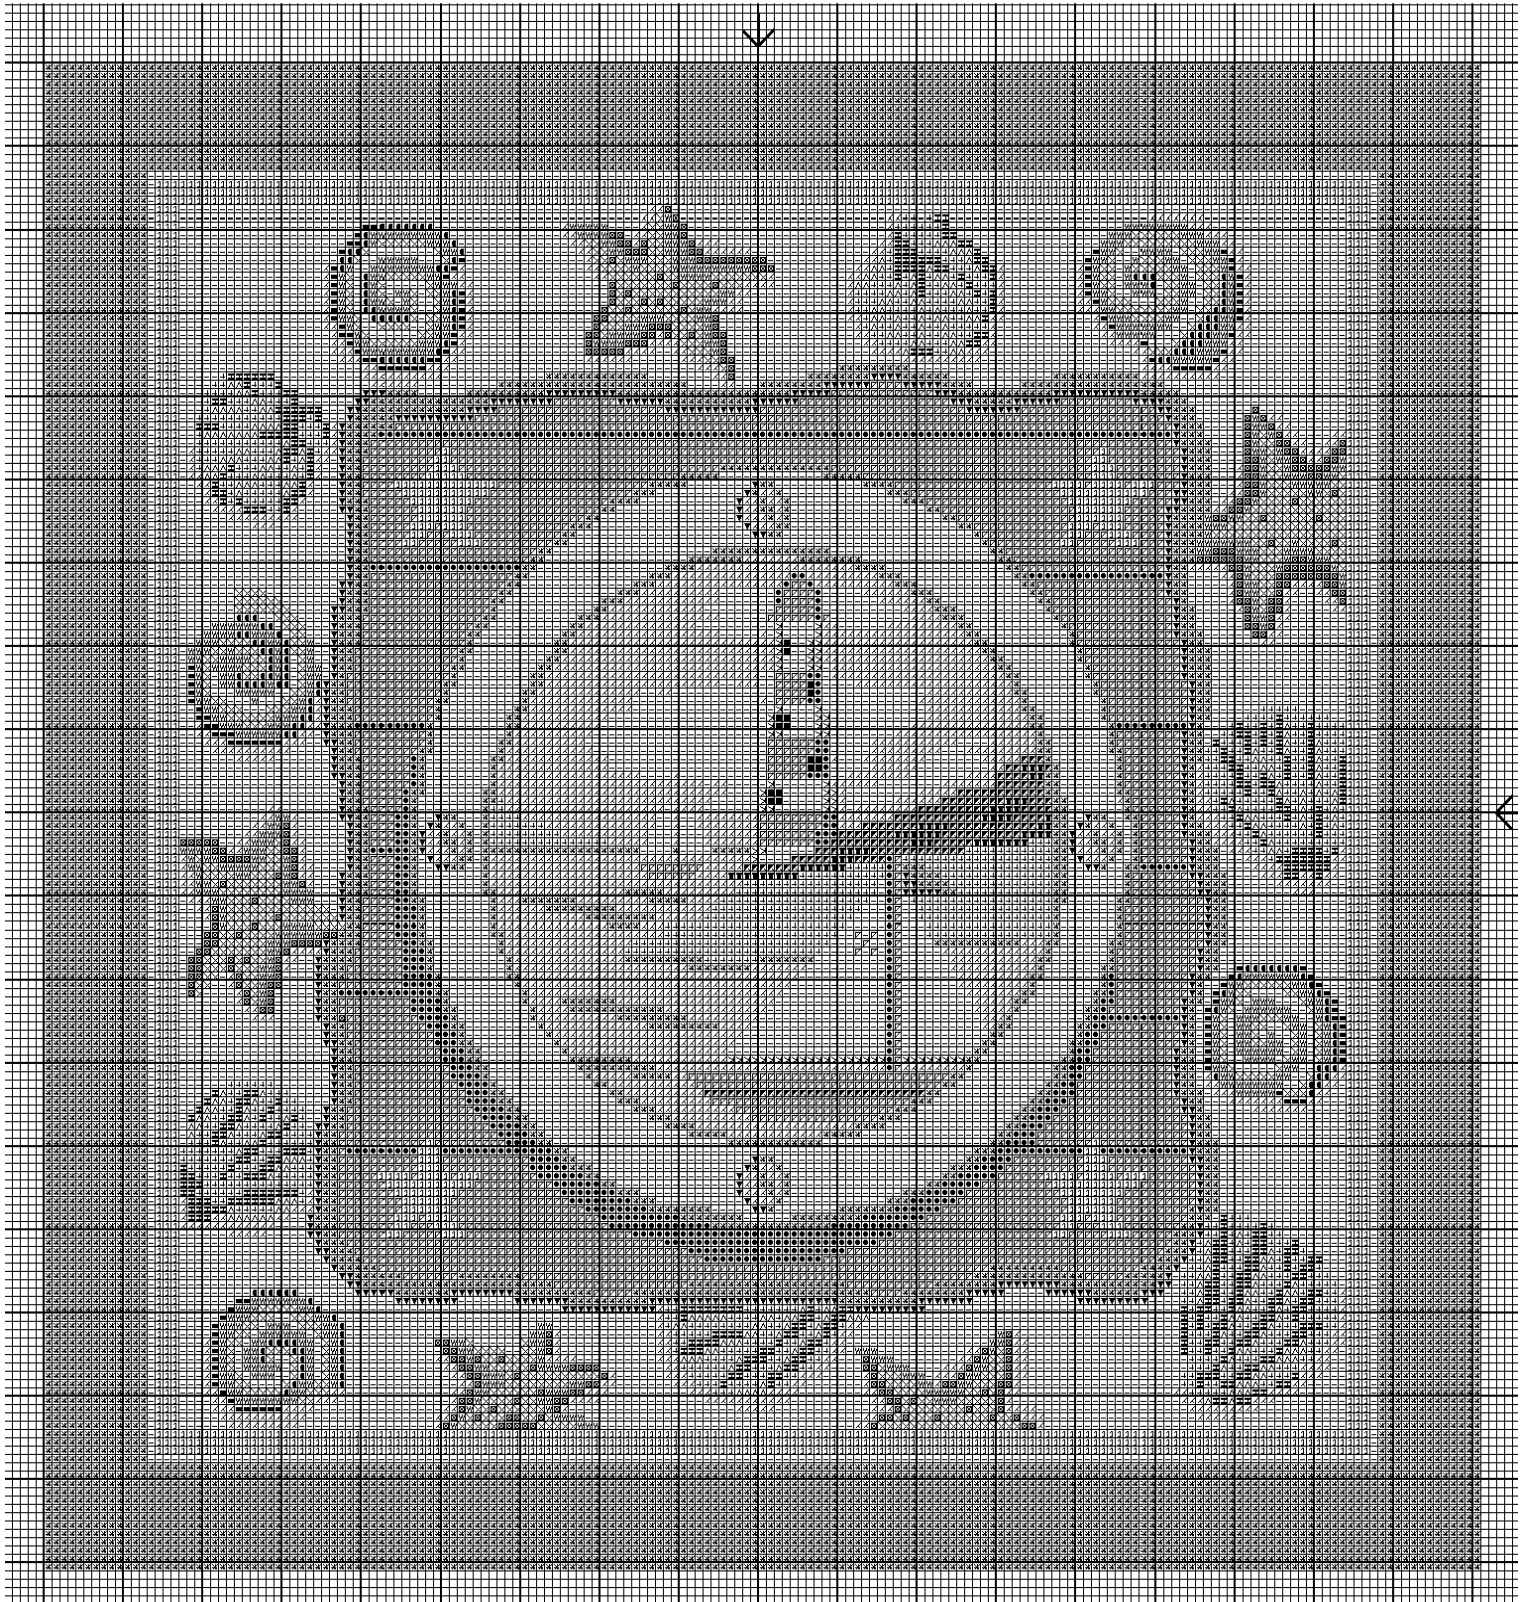

The Lighthouse and Shells / Le phare et les coquillages

C20N-26

No	Sym	DMC 486	No	Sym	DMC 486
1	■	7042	10	▲▲	7173
2	■	7041	11	■	7175
3	▼	7030	12	■	7447
4	**	7798	13	■	7356
5	∞	7800	14	■	7010
6	■	7067	15	■	7122
7	-	Blanc	16	■	7759
8	■	7058	17	■	7110
9	■	7171	18	■	7544
			19	■	Noir