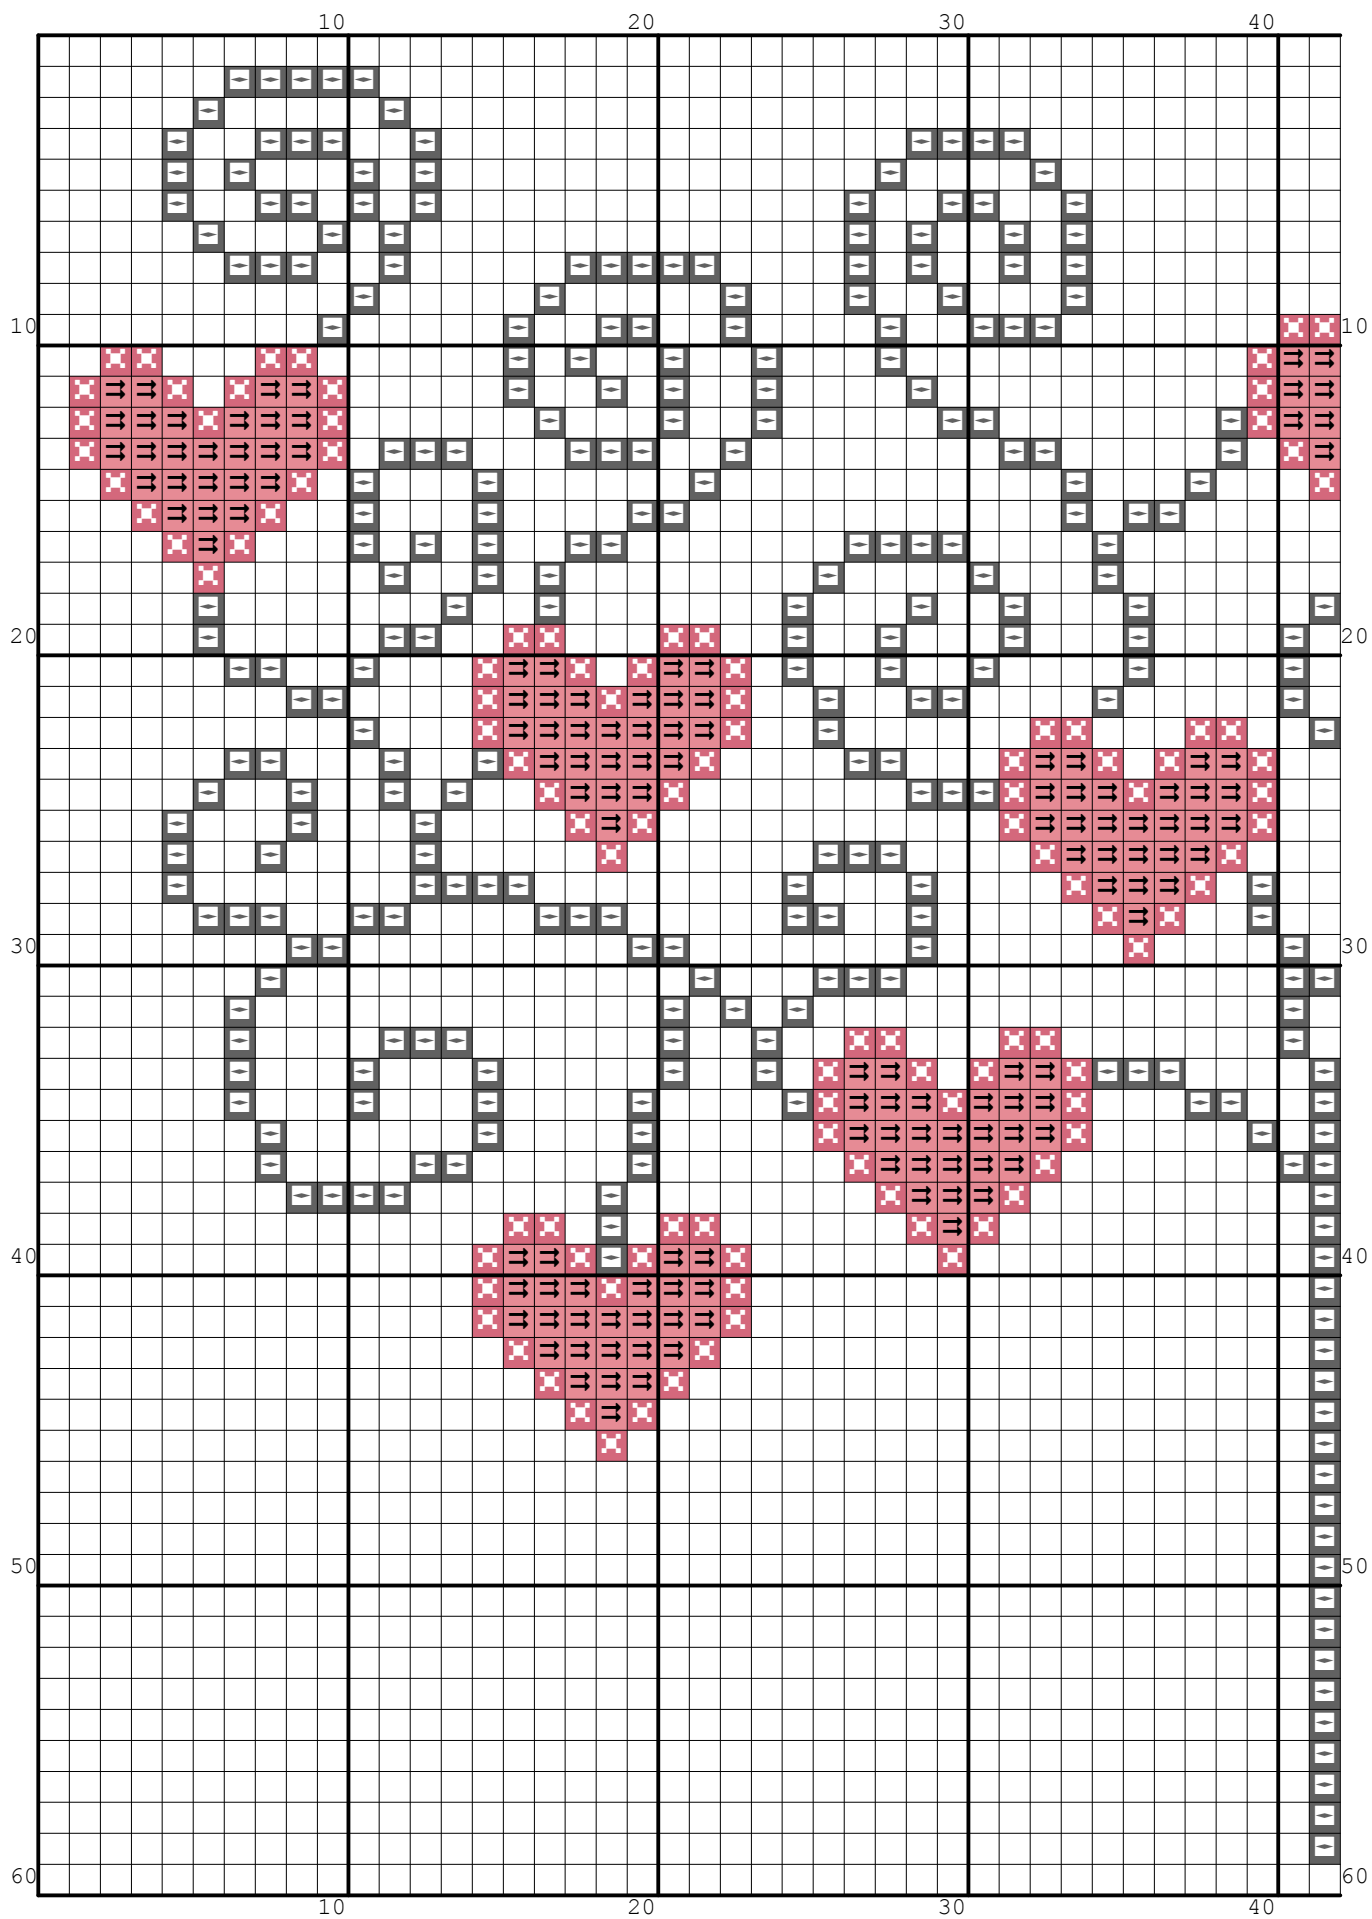

Nazwa: Serduszkowe drzewko
Autor: stiki88

Rozmiar: 83x60
Kolorów: 4

Symbol	Nr nici	Krzyżyki	Motki 2 nitki	Motki 3 nitki	Motki 6 nitek
	Kanwa	3931	2	3	5
	DMC 310	543	1	1	1
	DMC 3832	220	1	1	1
	DMC 3833	286	1	1	1