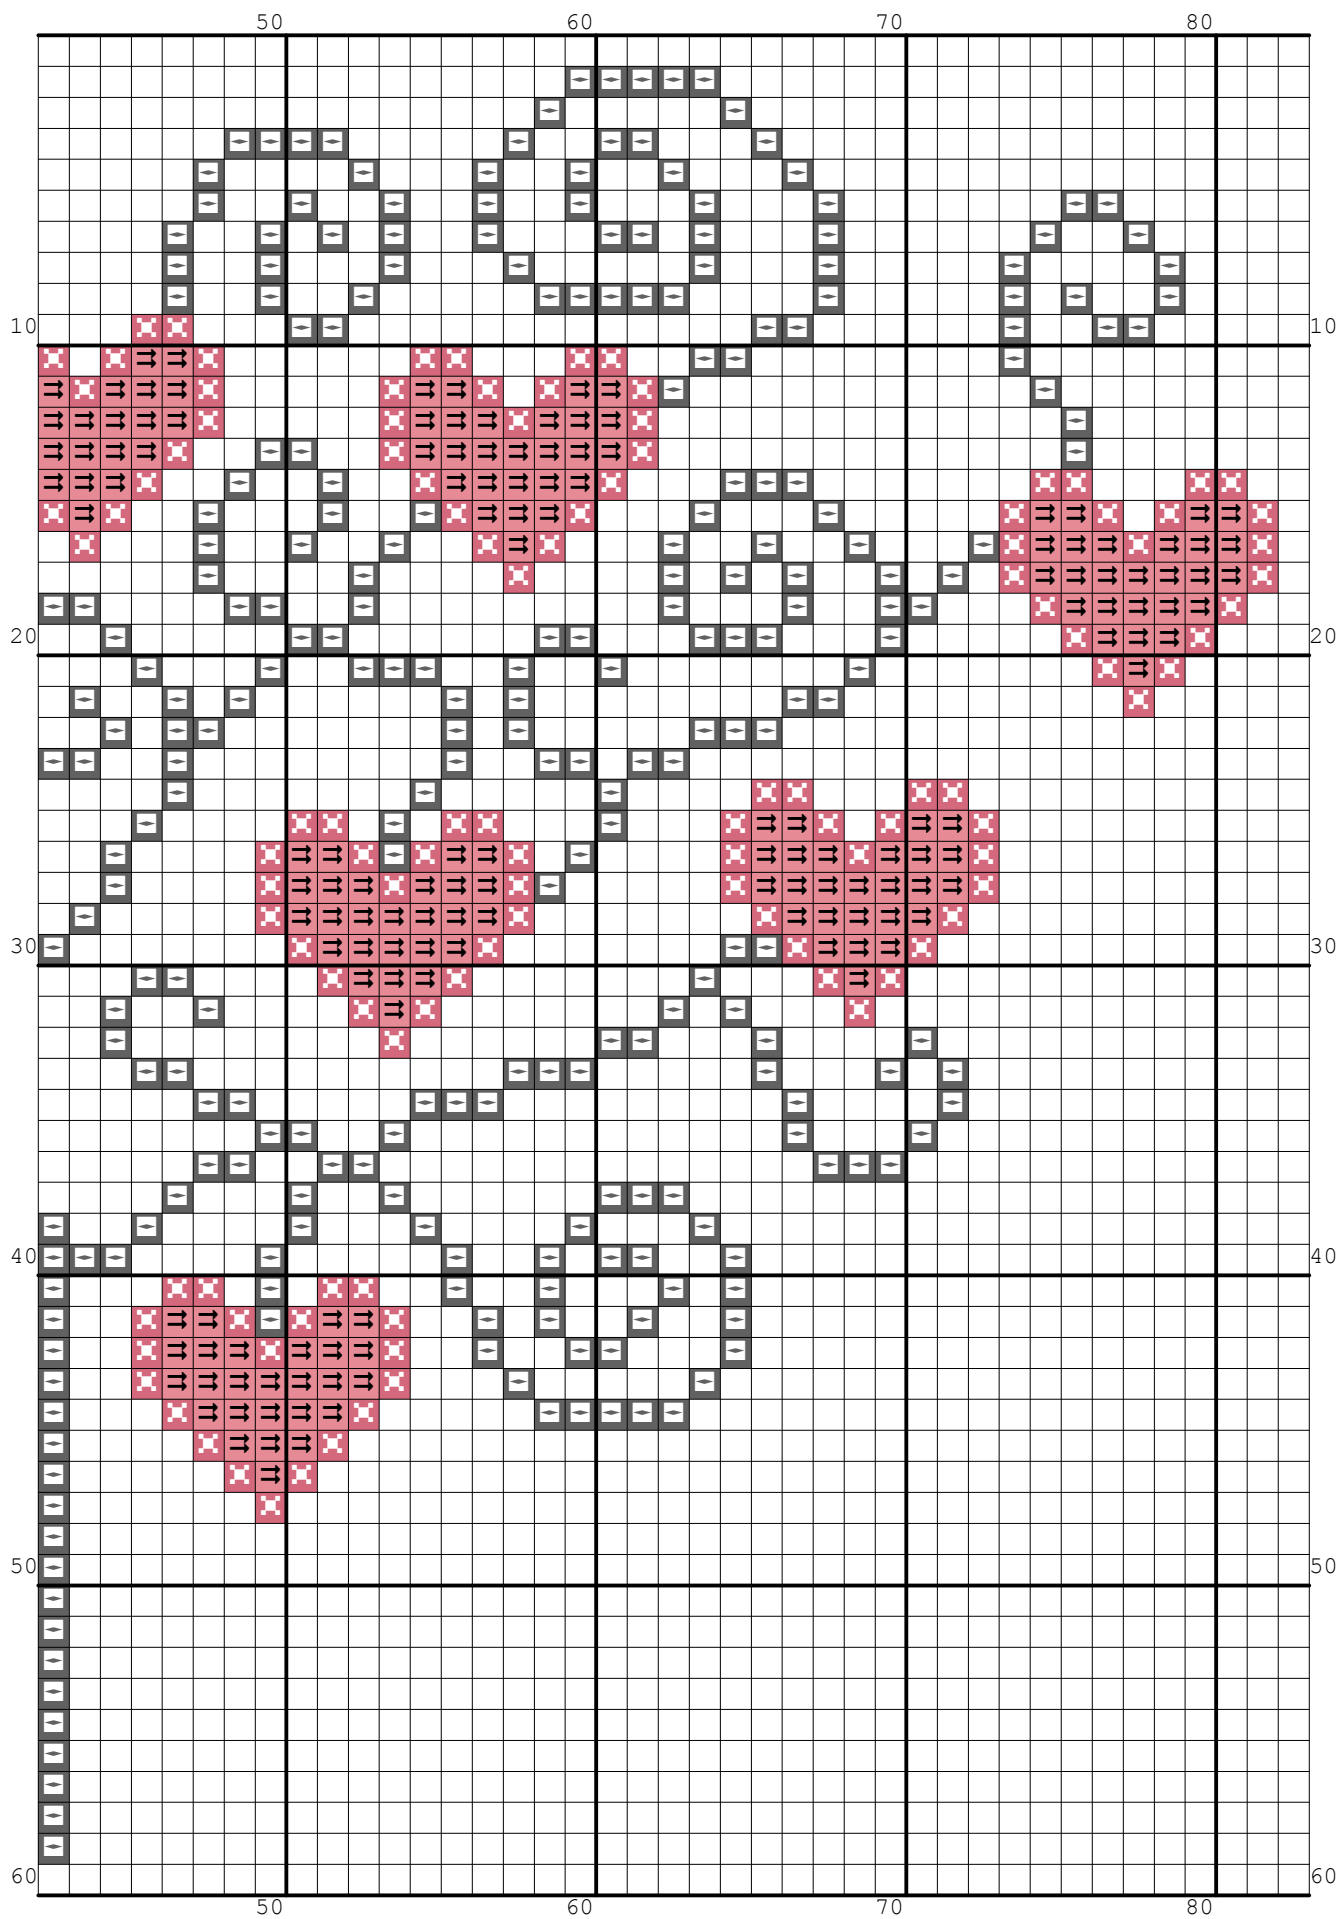

Nazwa: Serduszkowe drzewko
Autor: stiki88

Rozmiar: 83x60
Kolorów: 4

Symbol	Nr nici	Krzyżyki	Motki 2 nitki	Motki 3 nitki	Motki 6 nitek
	Kanwa	3931	2	3	5
	DMC 310	543	1	1	1
	DMC 3832	220	1	1	1
	DMC 3833	286	1	1	1