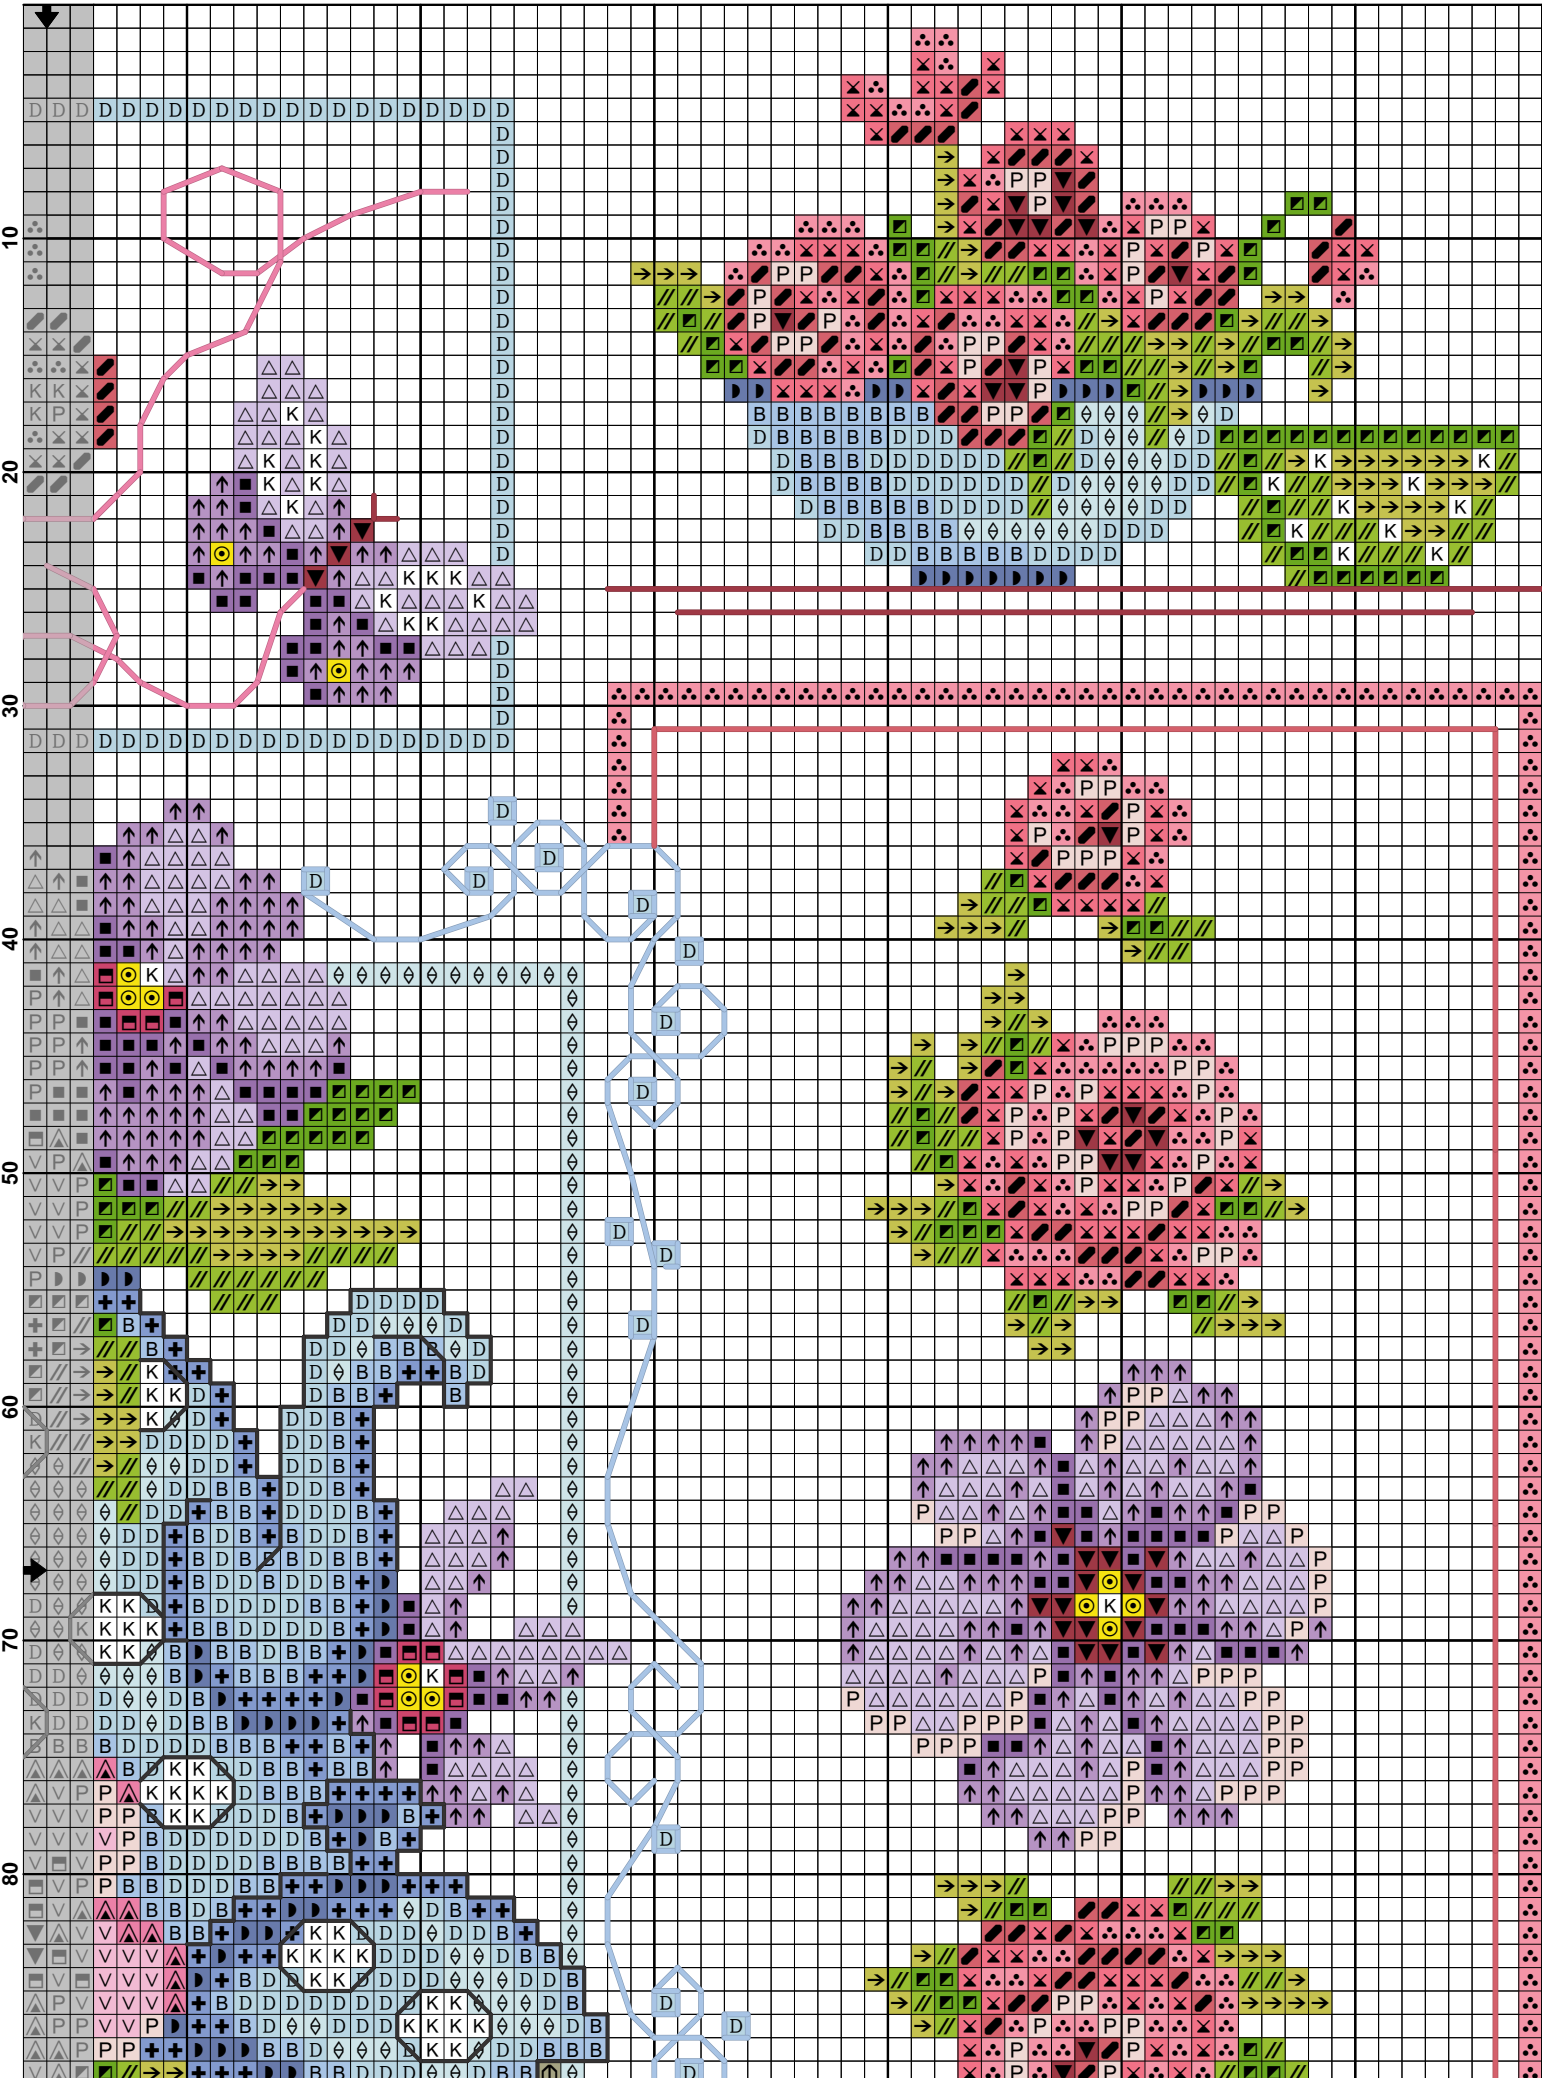

Hello

70

80

90

100

110

120

**Fabric:** Aida 14, White  
128w X 134h Stitches  
**Size:** 14 Count, 23.22w X 24.31h cm

**Floss Used for Full Stitches:**

Symbol	Strands	Type	Number	Color
	2	DMC	150	Dusty Rose-UL VY DK
	2	DMC	208	Lavender-VY DK
	2	DMC	209	Lavender-DK
	2	DMC	211	Lavender-LT
	2	DMC	307	Lemon
	2	DMC	601	Cranberry-DK
	2	DMC	603	Cranberry
	2	DMC	605	Cranberry-VY LT
	2	DMC	640	Beige Gray-VY DK
	2	DMC	642	Beige Gray-DK
	2	DMC	644	Beige Gray-MD
	2	DMC	772	Yellow Green-VY LT
	2	DMC	775	Baby Blue-VY LT
	2	DMC	818	Baby Pink
	2	DMC	893	Carnation-LT
	2	DMC	894	Carnation-VY LT
	2	DMC	905	Parrot Green-DK
	2	DMC	906	Parrot Green-MD
	2	DMC	907	Parrot Green-LT
	2	DMC	3807	Cornflower Blue
	2	DMC	3819	Moss Green-LT
	2	DMC	3832	Raspberry-MD
	2	DMC	3839	Lavender Blue-MD
	2	DMC	3840	Lavender Blue-LT
	2	DMC	3841	Baby Blue-Pale
	2	DMC	White	White

**Floss Used for Back Stitches:**

Symbol	Strands	Type	Number	Color
	1	DMC	150	Dusty Rose-UL VY DK
	1	DMC	209	Lavender-DK
	1	DMC	603	Cranberry
	1	DMC	905	Parrot Green-DK
	1	DMC	906	Parrot Green-MD
	1	DMC	3807	Cornflower Blue
	1	DMC	3832	Raspberry-MD
	1	DMC	3840	Lavender Blue-LT