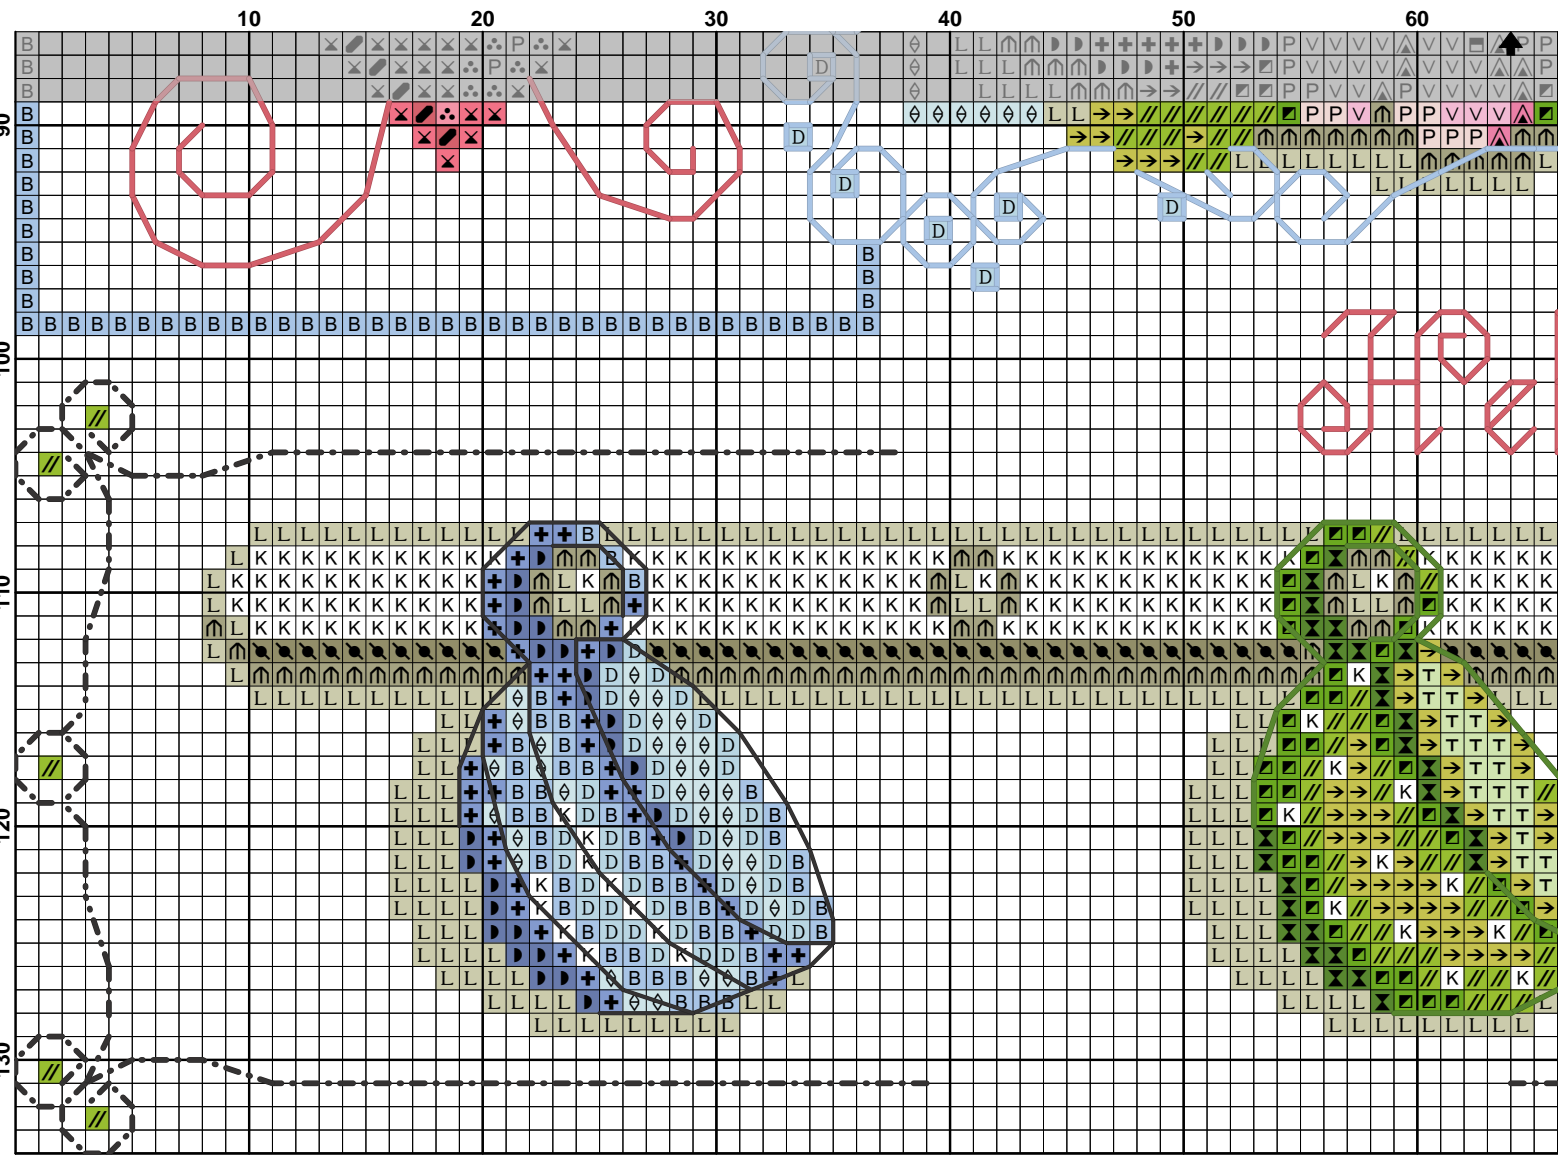

Hello

70

80

90

100

110

120

**Fabric:** Aida 14, White  
128w X 134h Stitches  
**Size:** 14 Count, 23.22w X 24.31h cm

**Floss Used for Full Stitches:**

Symbol	Strands	Type	Number	Color
	2	DMC	150	Dusty Rose-UL VY DK
	2	DMC	208	Lavender-VY DK
	2	DMC	209	Lavender-DK
	2	DMC	211	Lavender-LT
	2	DMC	307	Lemon
	2	DMC	601	Cranberry-DK
	2	DMC	603	Cranberry
	2	DMC	605	Cranberry-VY LT
	2	DMC	640	Beige Gray-VY DK
	2	DMC	642	Beige Gray-DK
	2	DMC	644	Beige Gray-MD
	2	DMC	772	Yellow Green-VY LT
	2	DMC	775	Baby Blue-VY LT
	2	DMC	818	Baby Pink
	2	DMC	893	Carnation-LT
	2	DMC	894	Carnation-VY LT
	2	DMC	905	Parrot Green-DK
	2	DMC	906	Parrot Green-MD
	2	DMC	907	Parrot Green-LT
	2	DMC	3807	Cornflower Blue
	2	DMC	3819	Moss Green-LT
	2	DMC	3832	Raspberry-MD
	2	DMC	3839	Lavender Blue-MD
	2	DMC	3840	Lavender Blue-LT
	2	DMC	3841	Baby Blue-Pale
	2	DMC	White	White

**Floss Used for Back Stitches:**

Symbol	Strands	Type	Number	Color
	1	DMC	150	Dusty Rose-UL VY DK
	1	DMC	209	Lavender-DK
	1	DMC	603	Cranberry
	1	DMC	905	Parrot Green-DK
	1	DMC	906	Parrot Green-MD
	1	DMC	3807	Cornflower Blue
	1	DMC	3832	Raspberry-MD
	1	DMC	3840	Lavender Blue-LT