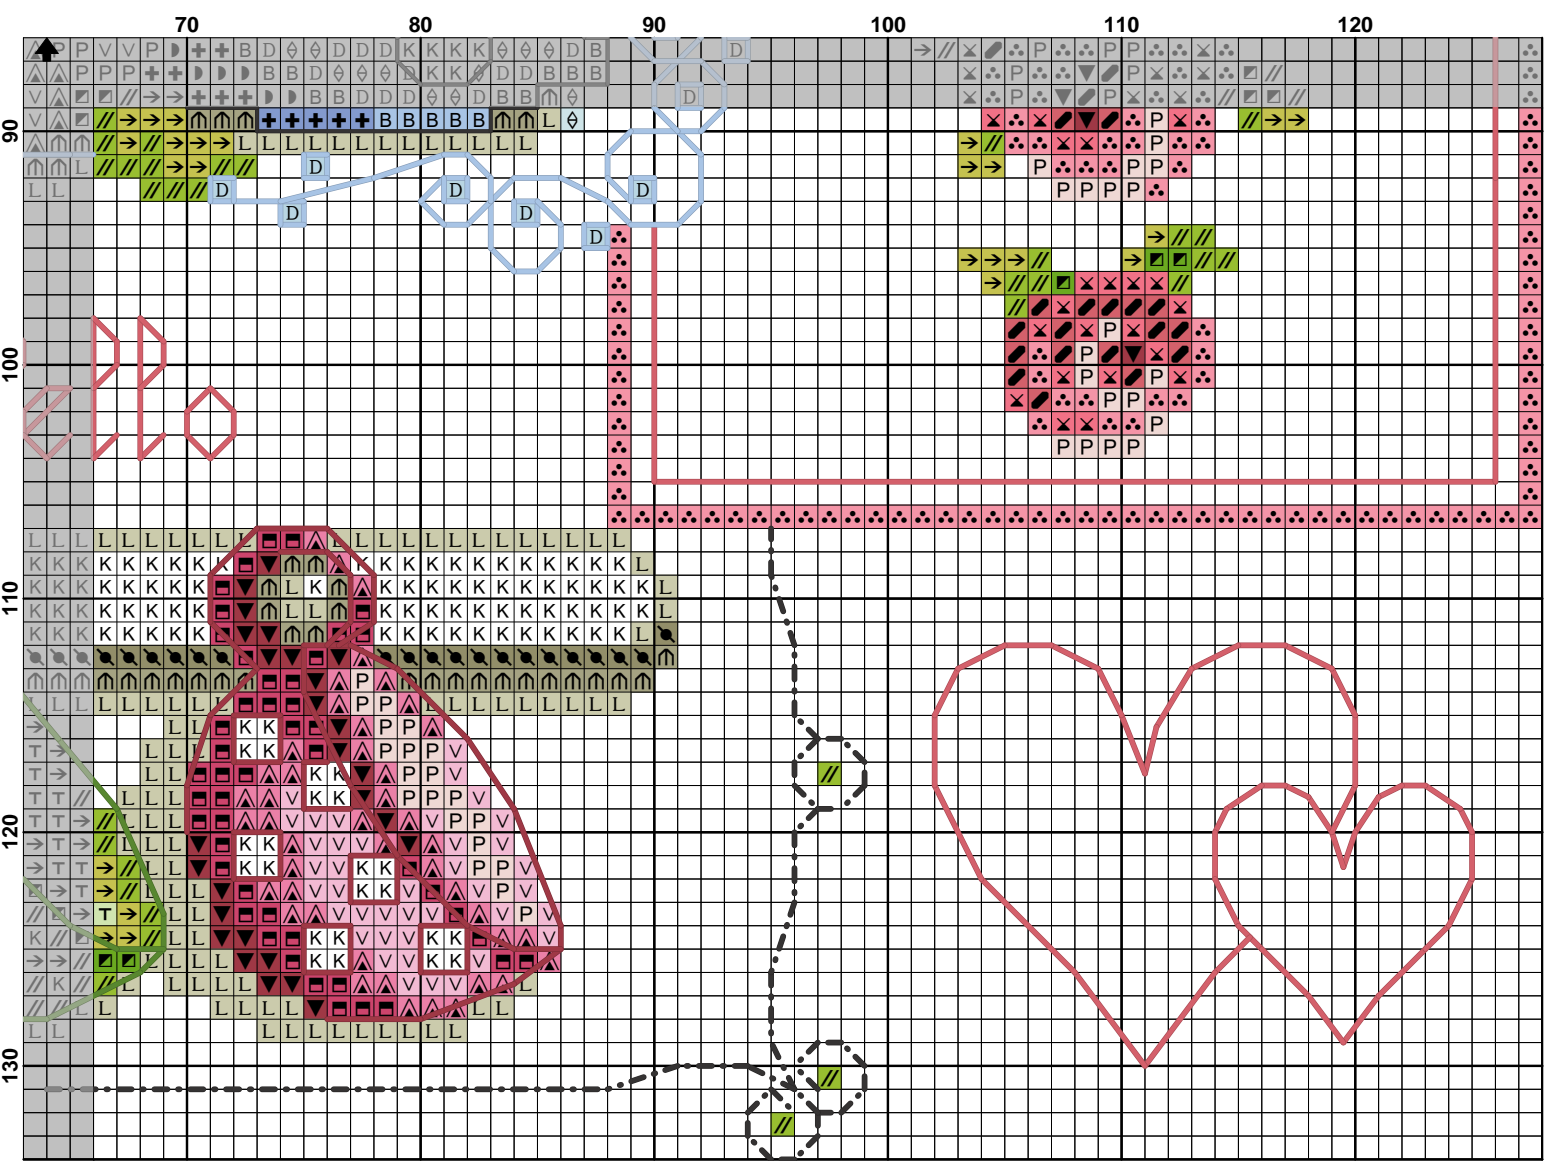

Hello

70

80

90

100

110

120

**Fabric:** Aida 14, White  
128w X 134h Stitches  
**Size:** 14 Count, 23.22w X 24.31h cm

**Floss Used for Full Stitches:**

Symbol	Strands	Type	Number	Color
	2	DMC	150	Dusty Rose-UL VY DK
	2	DMC	208	Lavender-VY DK
	2	DMC	209	Lavender-DK
	2	DMC	211	Lavender-LT
	2	DMC	307	Lemon
	2	DMC	601	Cranberry-DK
	2	DMC	603	Cranberry
	2	DMC	605	Cranberry-VY LT
	2	DMC	640	Beige Gray-VY DK
	2	DMC	642	Beige Gray-DK
	2	DMC	644	Beige Gray-MD
	2	DMC	772	Yellow Green-VY LT
	2	DMC	775	Baby Blue-VY LT
	2	DMC	818	Baby Pink
	2	DMC	893	Carnation-LT
	2	DMC	894	Carnation-VY LT
	2	DMC	905	Parrot Green-DK
	2	DMC	906	Parrot Green-MD
	2	DMC	907	Parrot Green-LT
	2	DMC	3807	Cornflower Blue
	2	DMC	3819	Moss Green-LT
	2	DMC	3832	Raspberry-MD
	2	DMC	3839	Lavender Blue-MD
	2	DMC	3840	Lavender Blue-LT
	2	DMC	3841	Baby Blue-Pale
	2	DMC	White	White

**Floss Used for Back Stitches:**

Symbol	Strands	Type	Number	Color
	1	DMC	150	Dusty Rose-UL VY DK
	1	DMC	209	Lavender-DK
	1	DMC	603	Cranberry
	1	DMC	905	Parrot Green-DK
	1	DMC	906	Parrot Green-MD
	1	DMC	3807	Cornflower Blue
	1	DMC	3832	Raspberry-MD
	1	DMC	3840	Lavender Blue-LT